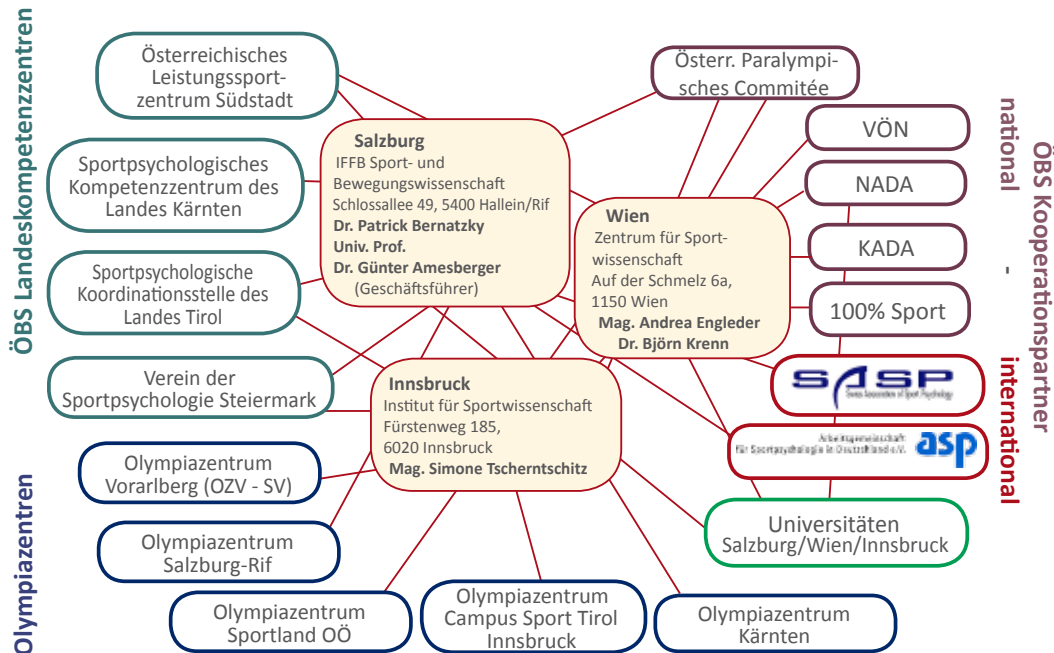

www.sportpsychologie.at

Das Österreichische Bundesnetzwerk Sportpsychologie bietet im Auftrag des Sportministeriums die komplette Infrastruktur für die Sportpsychologie im Leistungssport - von der Diagnostik über die Beratung und Betreuung in der Praxis des Leistungs- und Hochleistungssports bis zur wissenschaftlichen Evaluation und Fortbildung.

Mit diesen Maßnahmen wird sichergestellt, dass Förderungsmittel verantwortungsvoll für eine optimale Unterstützung des Leistungssports eingesetzt werden. Aufgrund der universitären Anbindung des ÖBS können diese Daten auch wissenschaftlich ausgewertet und in neue Konzepte integriert werden. Durch die österreichweite Kooperation mit Olympia- und (Nachwuchs-)Leistungssportzentren sowie Ausbildungseinrichtungen werden neue Erkenntnisse unmittelbar an TrainerInnen, BetreuerInnen und AusbilderInnen weitergegeben.

ÖSTERREICHISCHES BUNDESNETZWERK SPORTPSYCHOLOGIE

Bundes-Kompetenzzentren

ÖBS ÖSTERREICHISCHES BUNDESNETZWERK SPORTPSYCHOLOGIE

Das Österreichische Bundesnetzwerk Sportpsychologie ist ein Zusammenschluss qualifizierter SportpsychologInnen und Mentalcoaches für den Nachwuchs- und Leistungssport. Gegründet im Dezember 2005 stellt das Netzwerk die Infrastruktur für eine österreichweite Betreuung des Spitzensports nach internationalen Qualitätsstandards zur Verfügung.