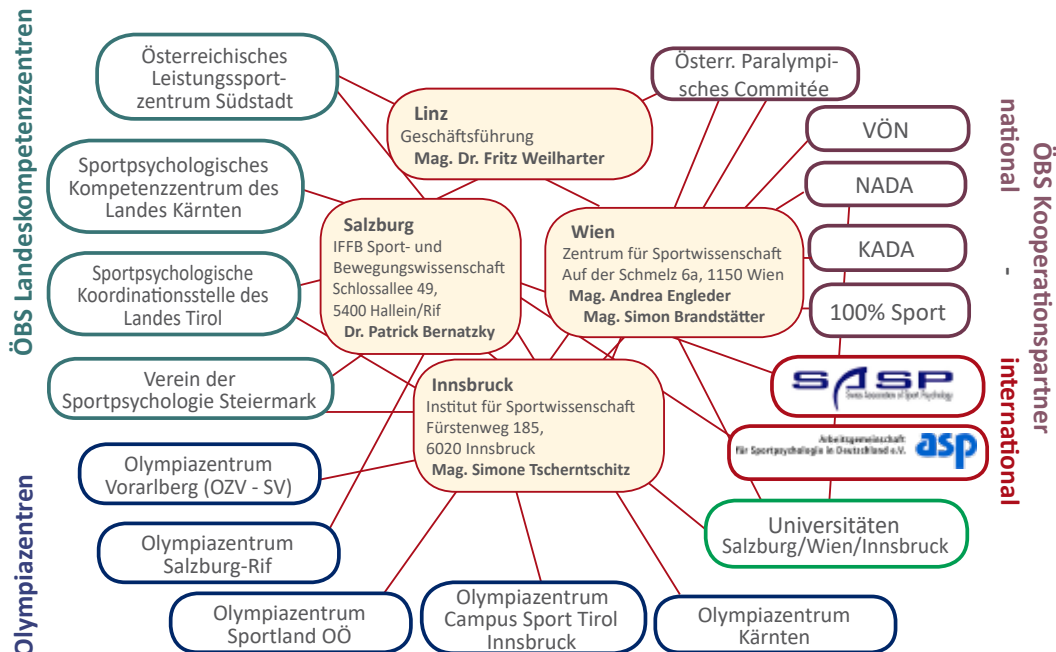

# www.sportpsychologie.at

Das Österreichische Bundesnetzwerk Sportpsychologie bietet im Auftrag des Sportministeriums die komplette Infrastruktur für die Sportpsychologie im Leistungssport - von der Diagnostik über die Beratung und Betreuung in der Praxis des Leistungs- und Hochleistungssports bis zur wissenschaftlichen Evaluation und Fortbildung.

Mit diesen Maßnahmen wird sichergestellt, dass Förderungsmittel verantwortungsvoll für eine optimale Unterstützung des Leistungssports eingesetzt werden. Aufgrund der universitären Anbindung des ÖBS können diese Daten auch wissenschaftlich ausgewertet und in neue Konzepte integriert werden. Durch die österreichweite Kooperation mit Olympia- und (Nachwuchs-)Leistungssportzentren sowie Ausbildungseinrichtungen werden neue Erkenntnisse unmittelbar an TrainerInnen, BetreuerInnen und AusbilderInnen weitergegeben.

### Bundes-Kompetenzzentren

## Determinanten der Psychologie im Leistungssport